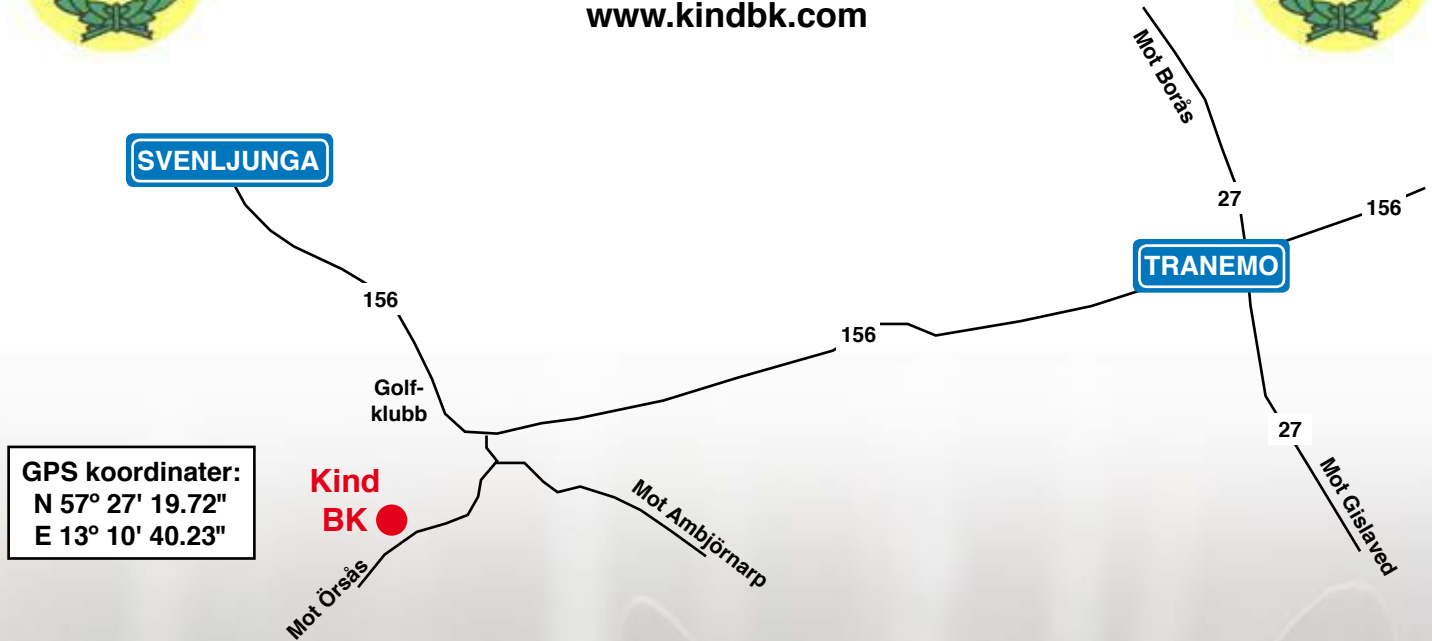

Vägbeskrivning till Kind Brukshundklubb

www.kindbk.com

Klubben ligger mellan Svenljunga och Tranemo, väg 156.

Sväng av mot Örsås, kör över bron och sväng höger i T-korset. Klubben ligger på höger sida efter en knapp kilometer.

Från Göteborg/Borås:

Kör mot Karlskrona på riksväg 27. Följ sedan skyltar mot Svenljunga (väg 154). I Svenljunga välj väg 156 mot Tranemo.

Från Malmö/Halmstad:

Sväng av E6 mot Jönköping, väg 26. Vid Gislaved följ skyltarna mot Tranemo, väg 27. I Tranemo kör mot Svenljunga, väg 156.

Från Stockholm/Örebro/Jönköping:

Kör mot Göteborg, väg 26/40. Kör sedan mot Halmstad, väg 26 och därefter mot Tranemo/Svenljunga på väg 156.

Från Växjö:

Kör väg 27 mot Borås/Göteborg. I Tranemo kör väg 156 mot Svenljunga.